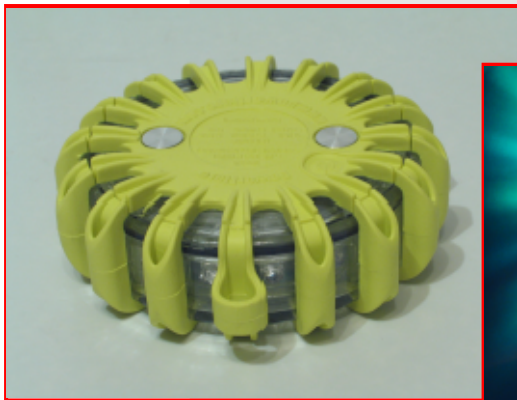

PF-200 Elektronisch Lichtbaken

- Zichtbaarheid** Het superheldere, oplaadbare lichtbaken is op kilometers afstand zichtbaar. Beschikbaar in de kleuren rood, geel, blauw, groen, wit en infrarood.
- Snel inzetbaar** Eenvoudig en snel inzetbaar door slimme, oplaadbare koffer waarin 6 stuks reeds van te voren geprogrammeerde lichtbakens zijn ondergebracht.
- Voeding** Naar keuze in oplaadbare uitvoering of met verwisselbare batterij. Gaat, afhankelijk van het flitspatroon 5 tot 100 uur mee na 1 keer opladen.
- Opladen** Voor de oplaadbare uitvoering zijn er twee typen oplaadapparaten:
- een slimme 10-30V gelijkstroom oplader met automatische activering;
- een 220V wisselstroom oplader.
- Ruimtebesparend** Zeer compacte en platte opberg- en oplaadkoffer, die bijzonder weinig ruimte vraagt.
- Gebruiksvriendelijk** De volgende flitspatronen zijn eenvoudig instelbaar:
- enkele knippering;
- dubbele knippering;
- roterend;
- afwisselend;
- "SOS" (Morse code)
- constant fel;
- constant zwak.
- Veilig** Bestand tegen veeleisende omstandigheden. Veilig te gebruiken in situaties waarbij benzine is vrijgekomen. Onder water inzetbaar tot 100m diepte.
- Toepassing** Brandweer, politie, takelwerkzaamheden, landingszones voor helicopters, SAR, militair, SWAT, SCUBA-duiken, et cetera.

Een PF-200 set bestaat uit een oplaadbare koffer waarin 6 stuks lichtbakens, inclusief 10-30V voedingskabel. Afmetingen en gewichten: koffer incl. lichtbakens 371 x 267 x 47mm; 2,4kg. Lichtbakens 120 x 35mm, 140/170g.